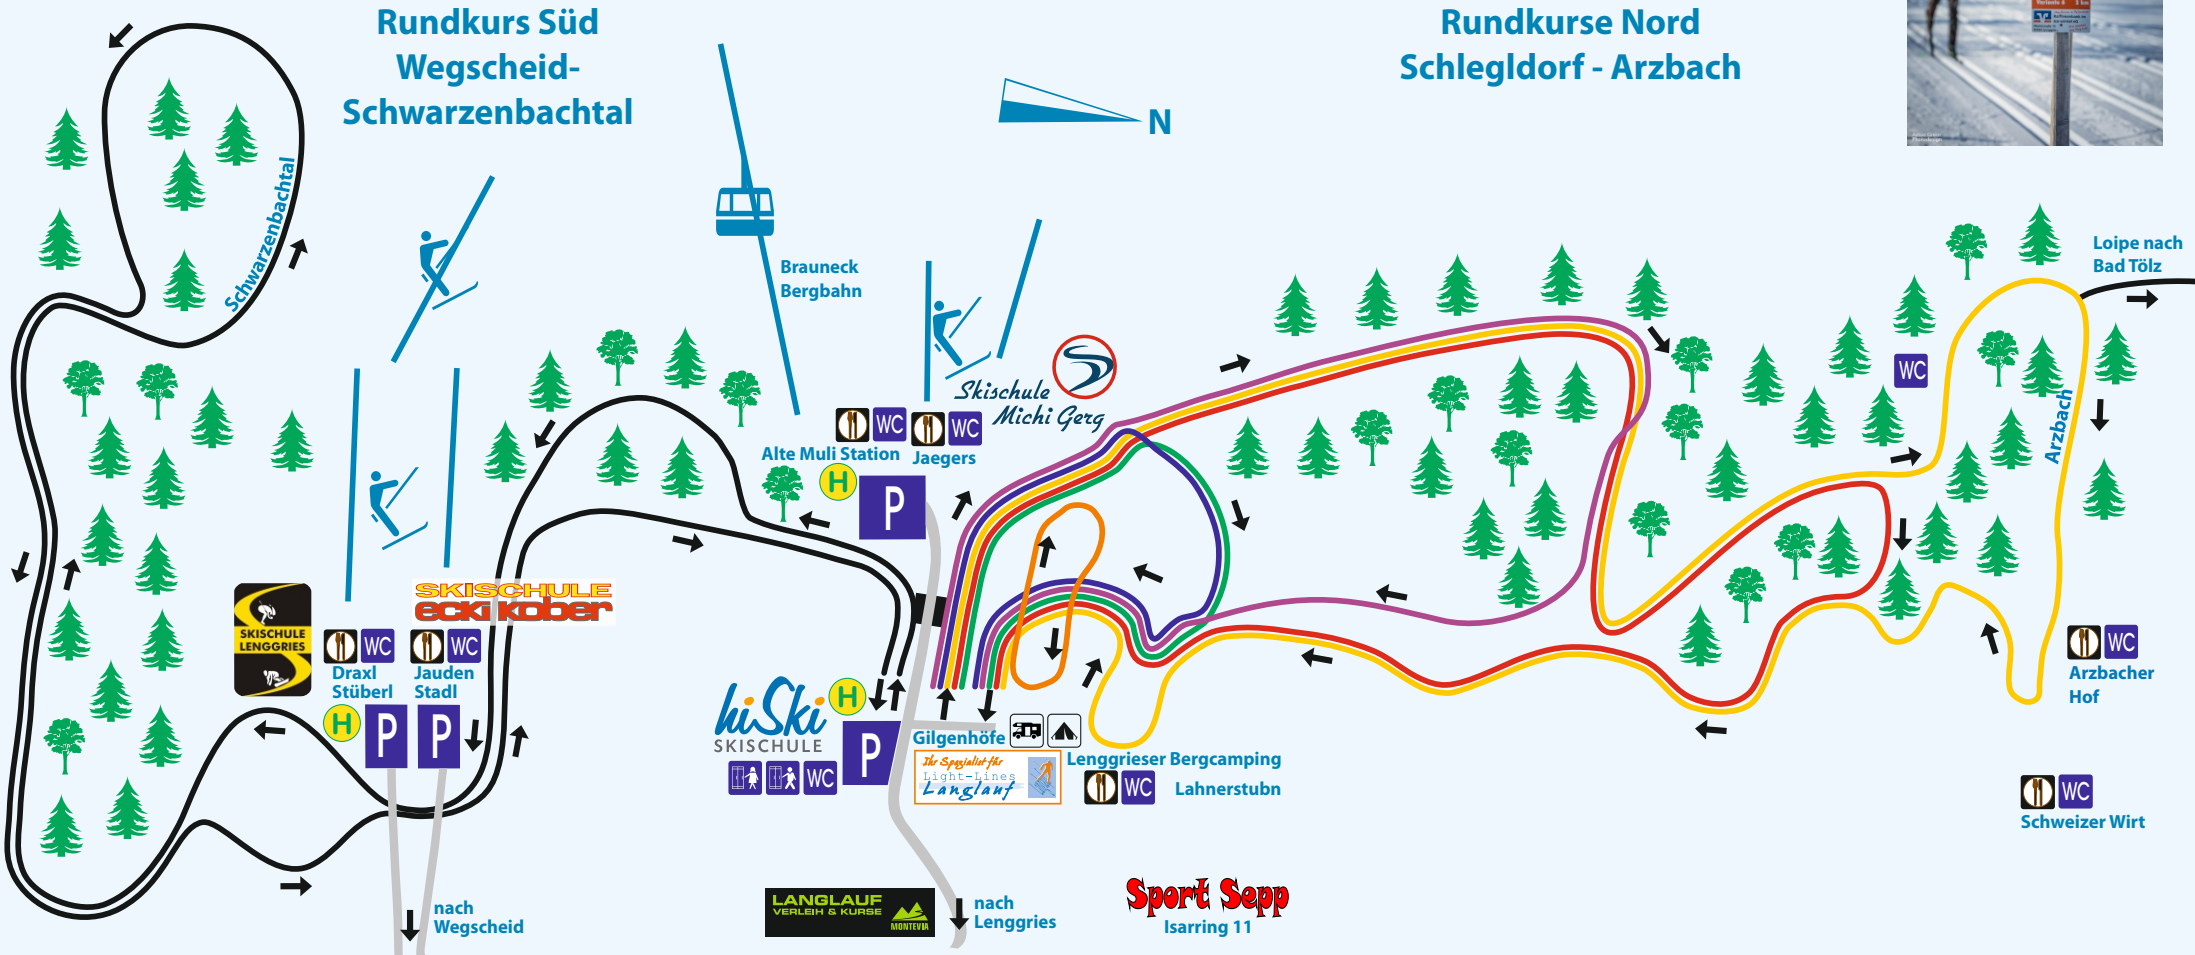

LOIPENPLAN

Erleben Sie ...

... bestens präparierte Loipen für den sportlichen Läufer mit Skatingtechnik und Diagonalem Laufstil sowie für den beschaulichen Genusswanderer.

Neben 42 km gepflegten Loipen im Ortsbereich und insgesamt 112 km Loipen im Nahbereich, gibt es auch eine rund 2 km lange Nachtloipe mit Flutlicht (Einstieg an den Gilgenhöfen, von 17-22 Uhr möglich).

Weitere Langlaufloipen:

Richtung Bad Tölz:

- Gaißbach (7 km) KLASSISCH

Richtung Jachenau:

- Leger - Tannern Rundkurs (12 km) KLASSISCH
- Leger - Tannern Rundkurs (8 km) SKATING
- Tannern - Jachenau Rundkurs (23 km) KLASSISCH
- Tannern - Jachenau Rundkurs (17 km) SKATING

Loipenübersicht

- Einkehrmöglichkeit
- WC
- Umkleiden
- Lenggrieser Bergcamping
- Parkplatz
- Skibus-Haltestelle
- Bitte nur in Pfeilrichtung laufen

Rundkurs Wegscheid-Schwarzenbachtal (Süd):

- 7 km (Klassisch und Skating) Wegscheid
- 14 km (Klassisch und Skating) Schwarzenbachtal

Rundkurse Schlegldorf (Nord):

- 1 5 km (Klassisch)
- 2 5 km (Skating)

- 3 8 km (Skating)
- 4 10 km (Klassisch)
- 5 16 km (Klassisch), Arzbach
- 6 2 km (Klassisch und Skating, Nachtloipe, bis 22 Uhr)